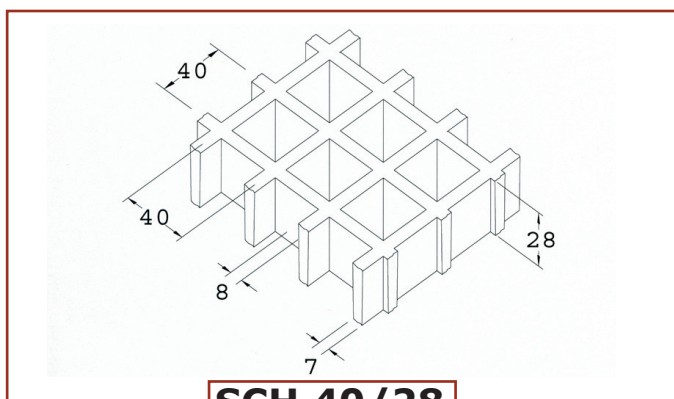

TECHNISCHE INFORMATIONEN

GFK-Gitterroste: Maschengrößen

www.gfk-gitterroste.de

SCH 30/28

SCH 30/38

SCH 40/28

SCH 40/38

SCH 50/28

SCH 50/38

SCH 50/30

SCH 50/40

TECHNISCHE INFORMATIONEN

GFK-Gitterroste Maschengrößen

www.gfk-gitterroste.de

SCH 12/30

SCH 38/25

SCH 38/30

SCH 100/38

Zaunanlagen:

SCH 60/55

SCH 60/28