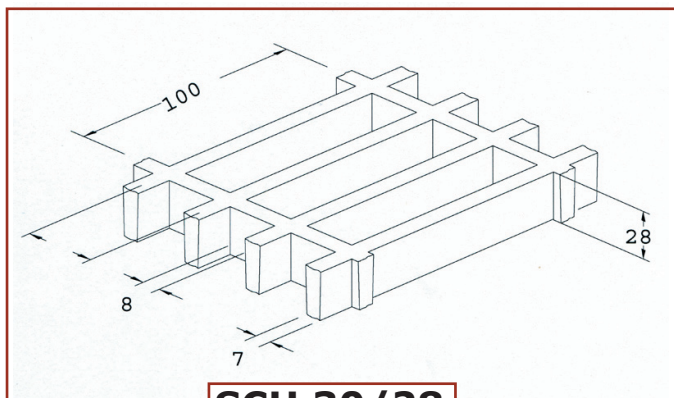

TECHNISCHE INFORMATIONEN

GFK-Gitterroste: Maschengrößen

www.gfk-gitterroste.de

SCH 30/28

SCH 30/38

SCH 40/28

SCH 40/38

SCH 50/28

SCH 50/38

SCH 50/30

SCH 50/40

TECHNISCHE INFORMATIONEN

GFK-Gitterroste Maschengrößen

www.gfk-gitterroste.de

SCH 12/30

SCH 38/25

SCH 38/30

SCH 100/38

Zaunanlagen:

SCH 60/55

SCH 60/28