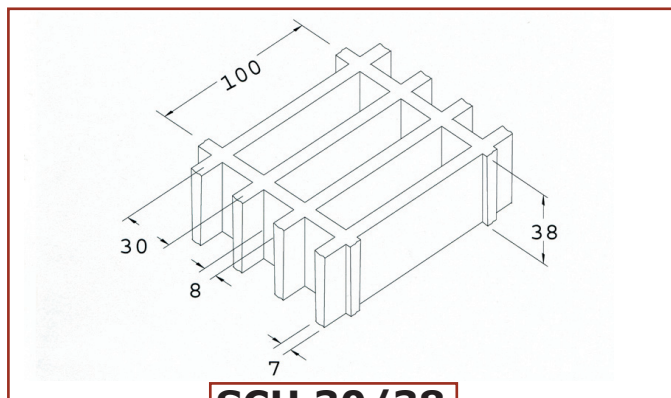

TECHNISCHE INFORMATIONEN

GFK-Gitterroste: Maschengrößen

www.gfk-gitterroste.de

SCH 30/28

SCH 30/38

SCH 40/28

SCH 40/38

SCH 50/28

SCH 50/38

SCH 50/30

SCH 50/40

TECHNISCHE INFORMATIONEN

GFK-Gitterroste Maschengrößen

www.gfk-gitterroste.de

SCH 12/30

SCH 38/25

SCH 38/30

SCH 100/38

Zaunanlagen:

SCH 60/55

SCH 60/28