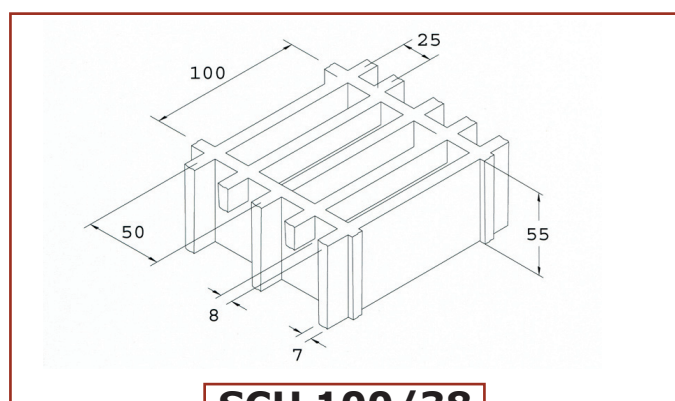

TECHNISCHE INFORMATIONEN

GFK-Gitterroste: Maschengrößen

www.gfk-gitterroste.de

SCH 30/28

SCH 30/38

SCH 40/28

SCH 40/38

SCH 50/28

SCH 50/38

SCH 50/30

SCH 50/40

TECHNISCHE INFORMATIONEN

GFK-Gitterroste Maschengrößen

www.gfk-gitterroste.de

SCH 12/30

SCH 38/25

SCH 38/30

SCH 100/38

Zaunanlagen:

SCH 60/55

SCH 60/28