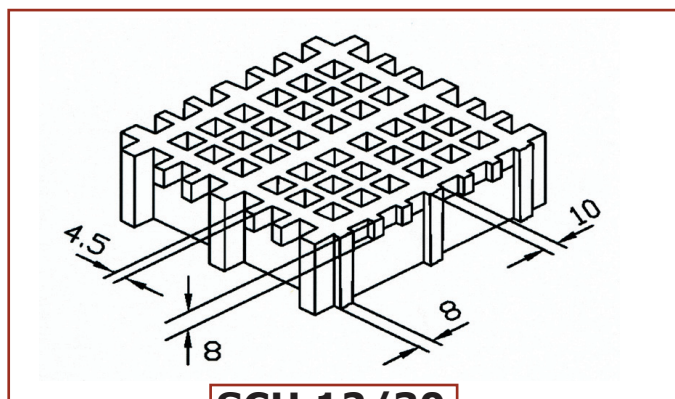

TECHNISCHE INFORMATIONEN

GFK-Gitterroste: Maschengrößen

www.gfk-gitterroste.de

SCH 30/28

SCH 30/38

SCH 40/28

SCH 40/38

SCH 50/28

SCH 50/38

SCH 50/30

SCH 50/40

TECHNISCHE INFORMATIONEN

GFK-Gitterroste Maschengrößen

www.gfk-gitterroste.de

SCH 12/30

SCH 38/25

SCH 38/30

SCH 100/38

Zaunanlagen:

SCH 60/55

SCH 60/28