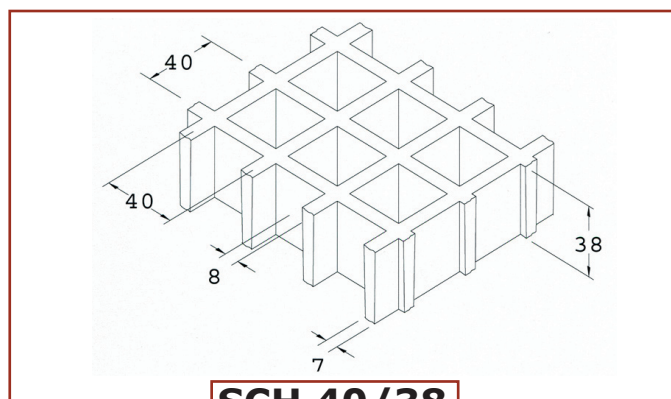

TECHNISCHE INFORMATIONEN

GFK-Gitterroste: Maschengrößen

www.gfk-gitterroste.de

SCH 30/28

SCH 30/38

SCH 40/28

SCH 40/38

SCH 50/28

SCH 50/38

SCH 50/30

SCH 50/40

TECHNISCHE INFORMATIONEN

GFK-Gitterroste Maschengrößen

www.gfk-gitterroste.de

SCH 12/30

SCH 38/25

SCH 38/30

SCH 100/38

Zaunanlagen:

SCH 60/55

SCH 60/28