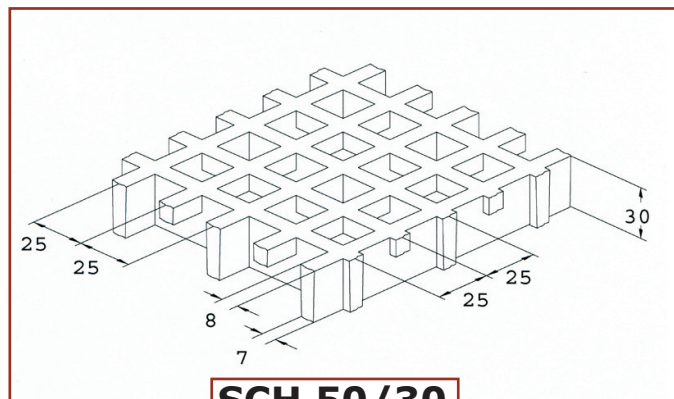

TECHNISCHE INFORMATIONEN

GFK-Gitterroste: Maschengrößen

www.gfk-gitterroste.de

SCH 30/28

SCH 30/38

SCH 40/28

SCH 40/38

SCH 50/28

SCH 50/38

SCH 50/30

SCH 50/40

TECHNISCHE INFORMATIONEN

GFK-Gitterroste Maschengrößen

www.gfk-gitterroste.de

SCH 12/30

SCH 38/25

SCH 38/30

SCH 100/38

Zaunanlagen:

SCH 60/55

SCH 60/28