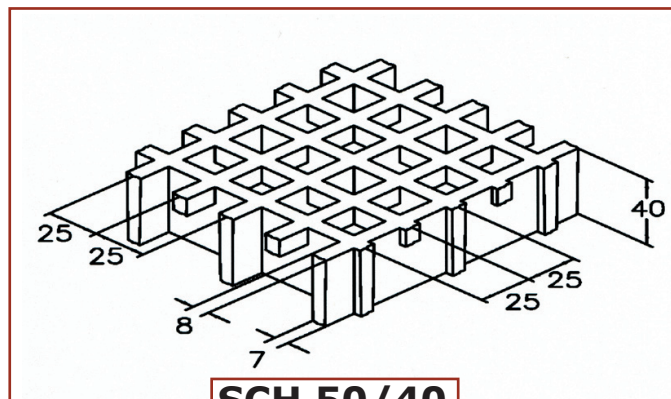

TECHNISCHE INFORMATIONEN

GFK-Gitterroste: Maschengrößen

www.gfk-gitterroste.de

SCH 30/28

SCH 30/38

SCH 40/28

SCH 40/38

SCH 50/28

SCH 50/38

SCH 50/30

SCH 50/40

TECHNISCHE INFORMATIONEN

GFK-Gitterroste Maschengrößen

www.gfk-gitterroste.de

SCH 12/30

SCH 38/25

SCH 38/30

SCH 100/38

Zaunanlagen:

SCH 60/55

SCH 60/28