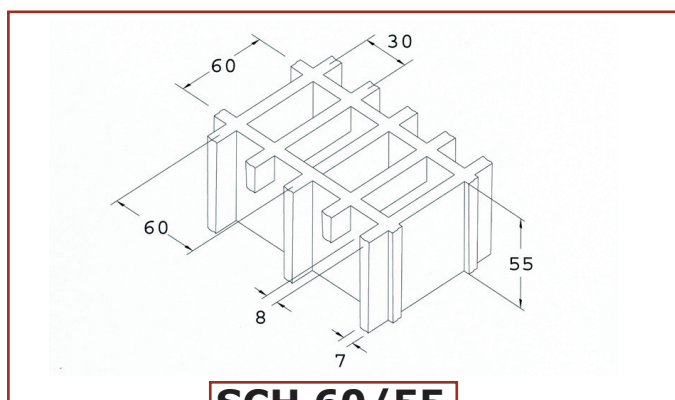

TECHNISCHE INFORMATIONEN

GFK-Gitterroste: Maschengrößen

www.gfk-gitterroste.de

SCH 30/28

SCH 30/38

SCH 40/28

SCH 40/38

SCH 50/28

SCH 50/38

SCH 50/30

SCH 50/40

TECHNISCHE INFORMATIONEN

GFK-Gitterroste Maschengrößen

www.gfk-gitterroste.de

SCH 12/30

SCH 38/25

SCH 38/30

SCH 100/38

Zaunanlagen:

SCH 60/55

SCH 60/28