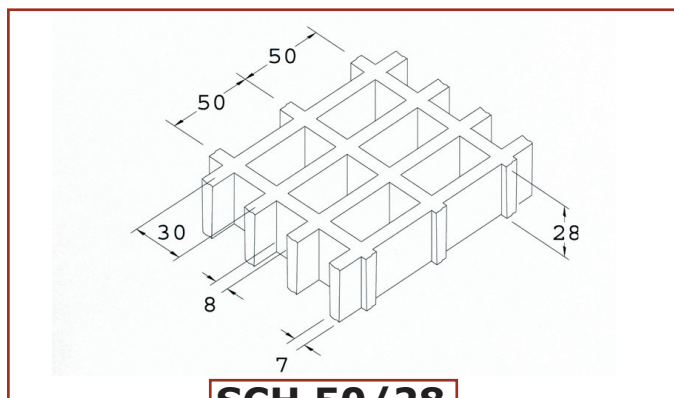

TECHNISCHE INFORMATIONEN

GFK-Gitterroste: Maschengrößen

www.gfk-gitterroste.de

SCH 30/28

SCH 30/38

SCH 40/28

SCH 40/38

SCH 50/28

SCH 50/38

SCH 50/30

SCH 50/40

TECHNISCHE INFORMATIONEN

GFK-Gitterroste Maschengrößen

www.gfk-gitterroste.de

SCH 12/30

SCH 38/25

SCH 38/30

SCH 100/38

Zaunanlagen:

SCH 60/55

SCH 60/28