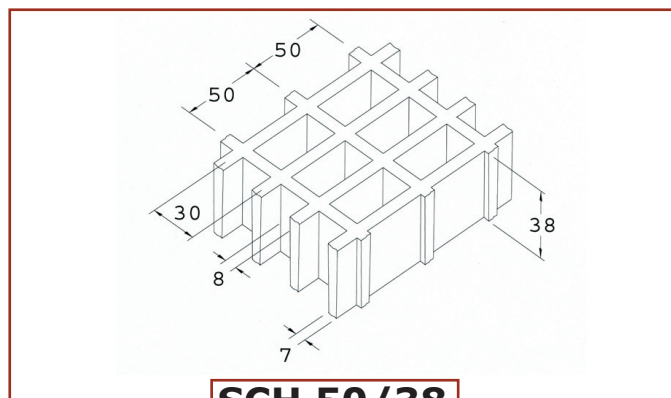

TECHNISCHE INFORMATIONEN

GFK-Gitterroste: Maschengrößen

www.gfk-gitterroste.de

SCH 30/28

SCH 30/38

SCH 40/28

SCH 40/38

SCH 50/28

SCH 50/38

SCH 50/30

SCH 50/40

TECHNISCHE INFORMATIONEN

GFK-Gitterroste Maschengrößen

www.gfk-gitterroste.de

SCH 12/30

SCH 38/25

SCH 38/30

SCH 100/38

Zaunanlagen:

SCH 60/55

SCH 60/28