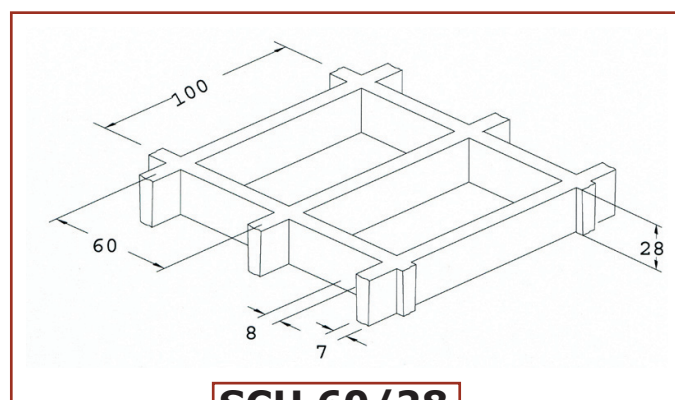

SCH 50/38

SCH 50/30

SCH 50/40

TECHNISCHE INFORMATIONEN

GFK-Gitterroste Maschengrößen

www.gfk-gitterroste.de

SCH 12/30

SCH 38/25

SCH 38/30

SCH 100/38

Zaunanlagen:

SCH 60/55

SCH 60/28