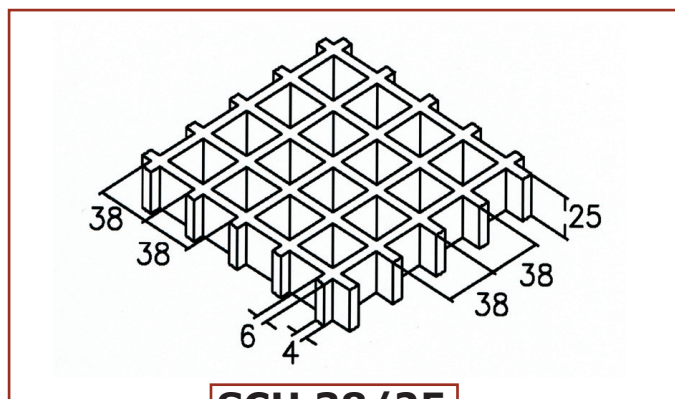

TECHNISCHE INFORMATIONEN

GFK-Gitterroste: Maschengrößen

www.gfk-gitterroste.de

SCH 30/28

SCH 30/38

SCH 40/28

SCH 40/38

SCH 50/28

SCH 50/38

SCH 50/30

SCH 50/40

TECHNISCHE INFORMATIONEN

GFK-Gitterroste Maschengrößen

www.gfk-gitterroste.de

SCH 12/30

SCH 38/25

SCH 38/30

SCH 100/38

Zaunanlagen:

SCH 60/55

SCH 60/28