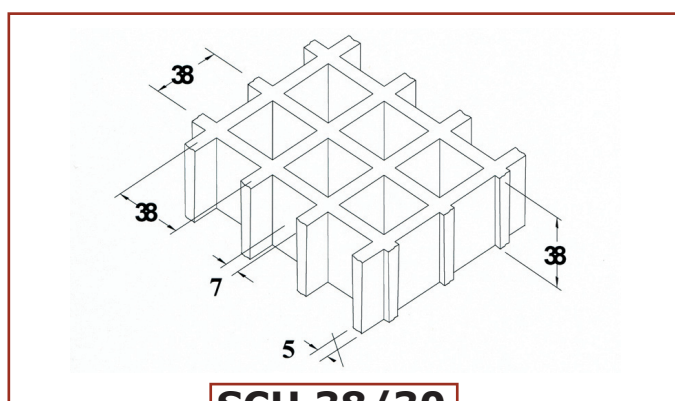

TECHNISCHE INFORMATIONEN

GFK-Gitterroste: Maschengrößen

www.gfk-gitterroste.de

SCH 30/28

SCH 30/38

SCH 40/28

SCH 40/38

SCH 50/28

SCH 50/38

SCH 50/30

SCH 50/40

TECHNISCHE INFORMATIONEN

GFK-Gitterroste Maschengrößen

www.gfk-gitterroste.de

SCH 12/30

SCH 38/25

SCH 38/30

SCH 100/38

Zaunanlagen:

SCH 60/55

SCH 60/28